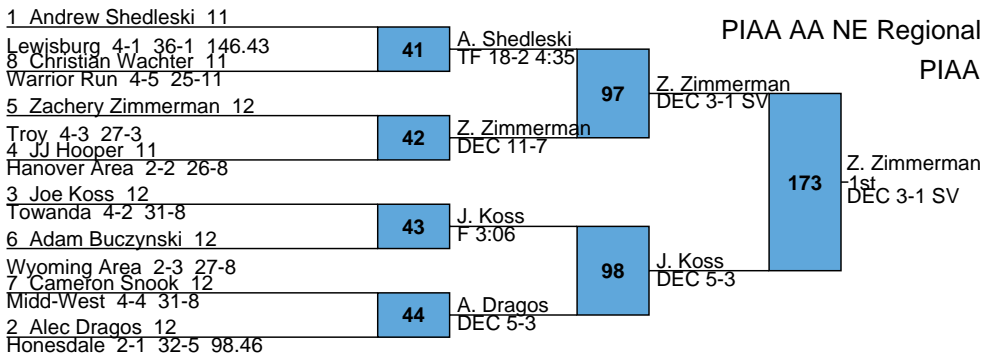

PIAA AA NE Regional Championship

PIAA NE Region AA

170

PIAA AA NE Regional Championship

PIAA NE Region AA

182

PIAA AA NE Regional Championship

PIAA NE Region AA

195

PIAA AA NE Regional Championship

PIAA NE Region AA

220

1 Cole Fuller 11

Western Wayne 2-1 27-2 125.00

49

C. Fuller
F 1:20