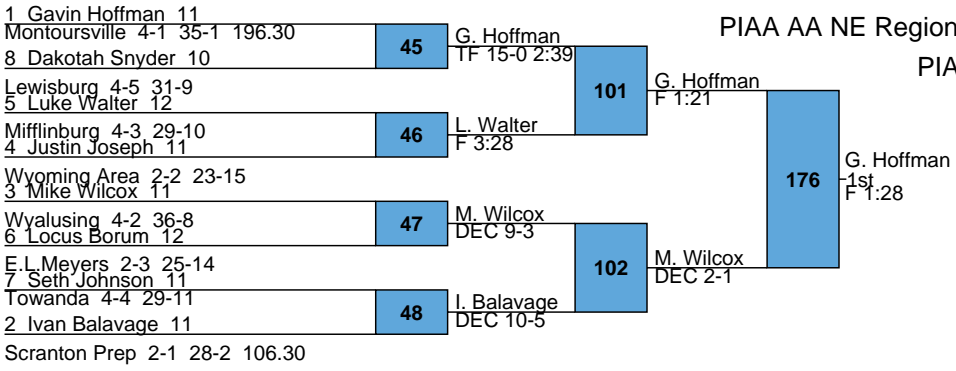

PIAA AA NE Regional Championship

PIAA NE Region AA

170

PIAA AA NE Regional Championship

PIAA NE Region AA

182

PIAA AA NE Regional Championship

PIAA NE Region AA

195

PIAA AA NE Regional Championship

PIAA NE Region AA

220

1 Cole Fuller 11

Western Wayne 2-1 27-2 125.00

49

C. Fuller
F 1:20